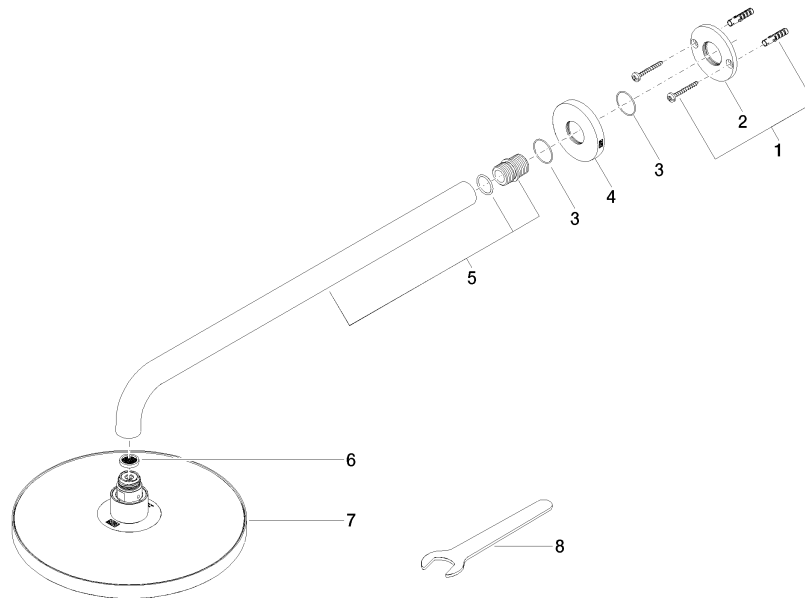

## Soffione a pioggia con fissaggio a muro 220 mm - Light Gold

TARA

28 649 970

- sporgenza 450 mm
- Soffione a pioggia Ø 220 mm
- PURE RAIN, portata max 14 l/min (a 3 bar)
- Funzione a partire da: 7 l/min
- rosetta Ø 60 mm
- ingresso 1/2"
- con sistema anticalcare
- con funzione neutra

### Prodotti complementari

**raccordo angolare ad incasso - 35 085 970 90**

- profondità d'incasso min. 90 mm
- Profondità d'incasso max. 163 mm

28 649 970

mm [inches]

Diagramma di portata

Certificati

WRAS\_2212012.

### Elenco delle parti di ricambio

N.	Codice articolo	Denominazione	Quantità necessaria	Tempo di produzione
1	04 30 31 032 00 90	set di fissaggio	1	2
2	09 17 20 120 90	sostegno	1	2
3	09 14 10 150 90	guarnizione	2	2
4	09 27 97 015-26	rosetta	1	60
5	90 11 03 070 00-26	tubo	1	30
6	09 23 01 075 90	inserto	1	2
7	04 12 05 092 00-26	doccia	1	60
8	90 30 09 069 00 90	chiave	1	2