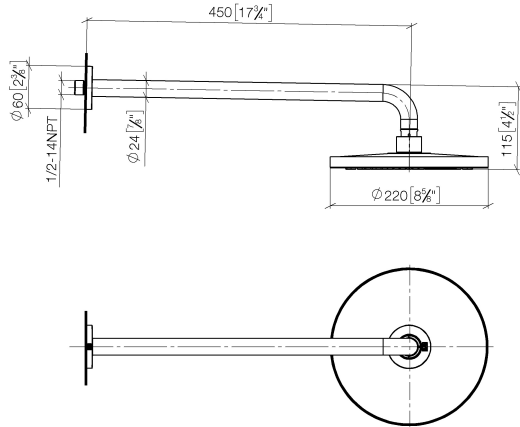

## Soffione a pioggia con fissaggio a muro 220 mm - Light Gold

TARA

28 649 970

- sporgenza 450 mm
- Soffione a pioggia Ø 220 mm
- PURE RAIN, portata max 14 l/min (a 3 bar)
- Funzione a partire da: 7 l/min
- rosetta Ø 60 mm
- ingresso 1/2"
- con sistema anticalcare
- con funzione neutra

### Prodotti complementari

**raccordo angolare ad incasso - 35 085 970 90**

- profondità d'incasso min. 90 mm
- Profondità d'incasso max. 163 mm

28 649 970

mm [inches]

Diagramma di portata

Certificati

WRAS\_2212012.

### Elenco delle parti di ricambio

N.	Codice articolo	Denominazione	Quantità necessaria	Tempo di produzione
1	04 30 31 032 00 90	set di fissaggio	1	2
2	09 17 20 120 90	sostegno	1	2
3	09 14 10 150 90	guarnizione	2	2
4	09 27 97 015-26	rosetta	1	60
5	90 11 03 070 00-26	tubo	1	30
6	09 23 01 075 90	inserto	1	2
7	04 12 05 092 00-26	doccia	1	60
8	90 30 09 069 00 90	chiave	1	2